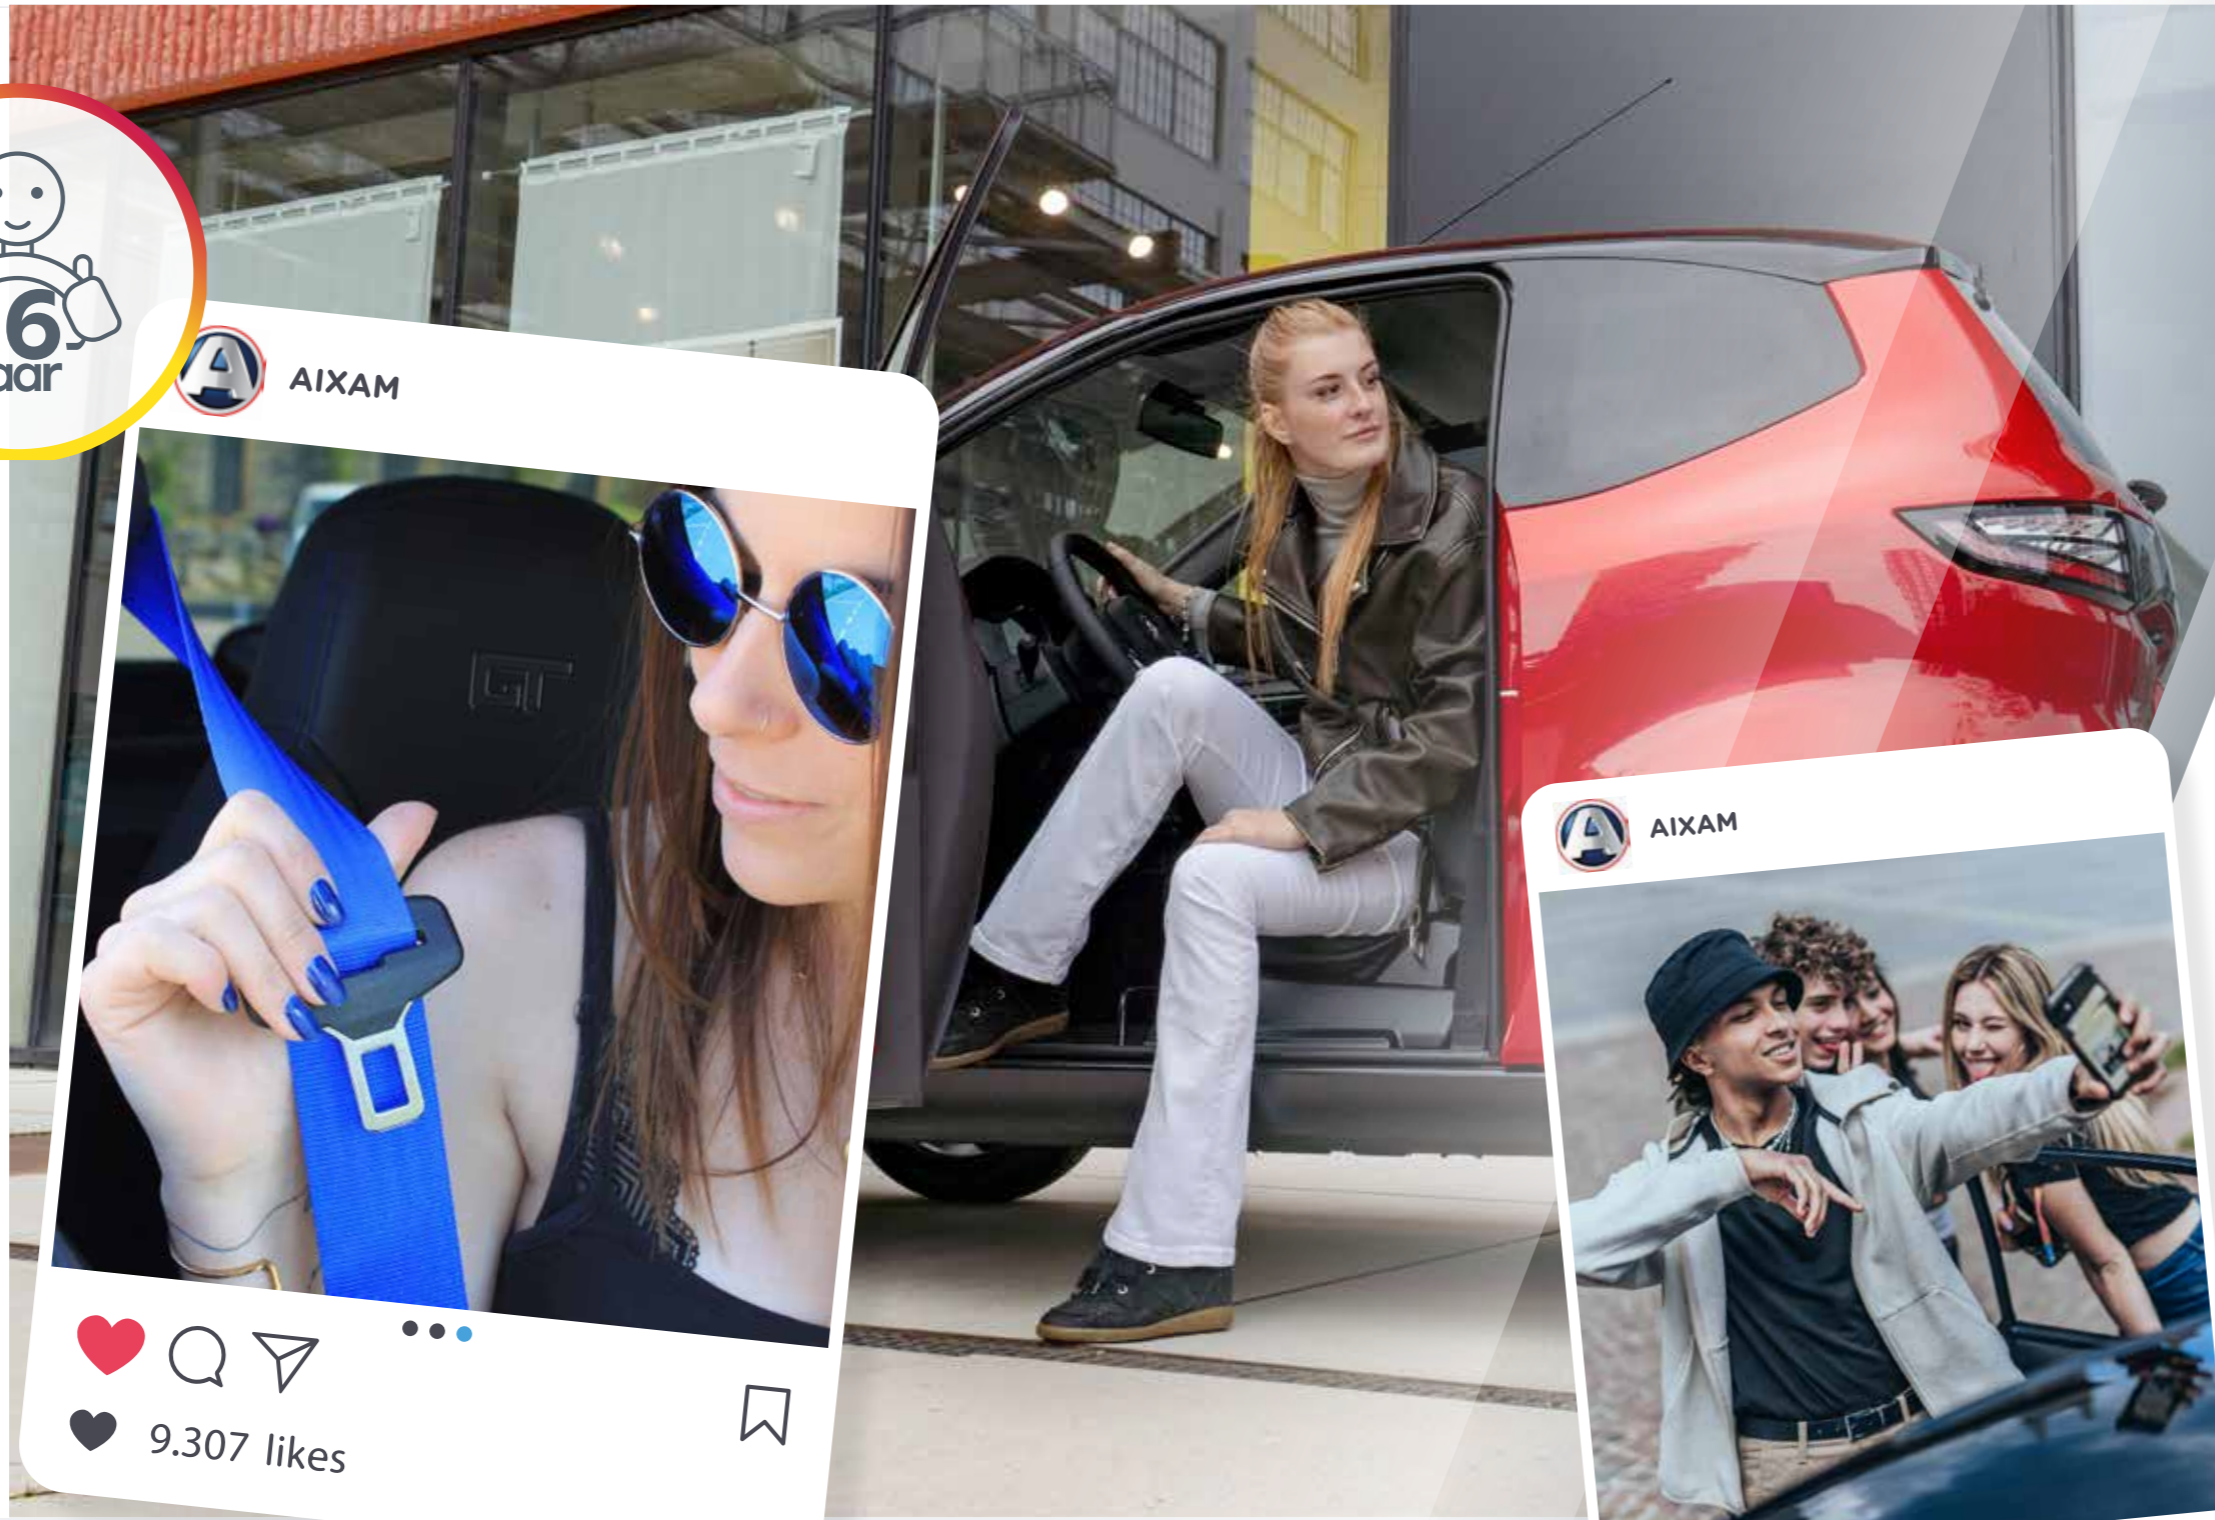

RIJDEN VANAF 16 JAAR HET IS MOGELIJK!

Het besturen van een AIXAM garandeert je mobiliteit, onafhankelijkheid en vrijheid vanaf 16 jaar met het AM-rijbewijs. Een geweldige manier om onafhankelijk te zijn! Het besturen van een AIXAM stelt je in staat om ervaring op te doen achter het stuur, waardoor je goed voorbereid bent op het behalen van je autorijbewijs.

Overall en altijd als eerste het laatste nieuws van AIXAM? Volg AIXAM op Instagram, Facebook en LinkedIn.

aixam45

aixam_nl

aixam-mega-nederland

TIENERS EN AIXAM : EEN WINNENDE COMBINATIE.

#VEILIG

Voor mijn AIXAM koos ik de optie ABS. De wegligging is gecontroleerd en slippen is beperkt. Wel zo veilig!

#CONNECTED

Bluetooth-verbinding, multimedia tablet met Android Auto/ Apple Car Play, dankzij de ingebouwde techniek ben ik altijd verbonden met vrienden!

#MUZIEK

Audiosystemen van de nieuwste generatie met maximaal 6 luidsprekers, een subwoofer van Pioneer...

#UITRUSTING*

Elektrische ramen, omhullende stoelen, grote spiegels type automobile, donkergetinte ramen, ...

#STIJLVOL

Ik kies de kleur, model en opties. Mijn AIXAM heeft stijl! Ze is uniek, net als ik!

#COMFORT

Regen, wind, kou... Nee, bedankt! Een stijlvol interieur met comfortabele stoelen, verwarming, airconditioning* ... Dat is AIXAM-style comfort!

#VRIJHEID

Nooit meer mijn ouders vragen me op te halen of naar vrienden te brengen. Geen openbaar vervoer. Ik ben onafhankelijk!

#MAKKELIJK

Het is een automaat, dat maakt rijden super eenvoudig!