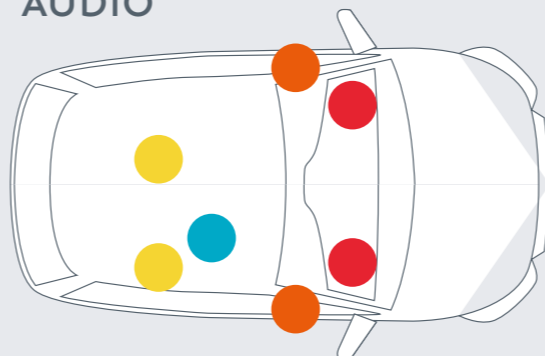

AUDIO

AIXAM CONCERT 4 OF 6 HP :

- 2 luidsprekers in de portieren
- 2 tweeters op het dashboard
- Boomers achter de stoelen
- Pioneer **subwoofer** onder de passagiersstoel

VEILIGHEID EN COMFORT

- ABS Airconditioning
- Perimeter alarm
- Optionele verwarming

MULTIMEDIA TABLET
DAB** COMPATIBEL

AIXAM Connect
6,2" touchscreen tablet met Bluetooth/USB + achteruitrijcamera

AIXAM Connect 7"
7" touchscreen tablet met Bluetooth/USB, Apple Car Play en Android Auto + achteruitrijcamera

AIXAM Connect 9"
9" touchscreen tablet met Bluetooth/USB, Apple Car Play en Android Auto + achteruitrijcamera

DECORATIE
EXTERIEUR

Dubbele striping "GT"

"GT" stickers portieren

Pack Parelmoer rood dak "Sport"

En meer...
Dak en spoiler in kleur carrosserie
Reservewiel met wielsleutel en krik
Scheiding tussen passagiersruimte/
kofferruimte

* Optie ** Digitale radio